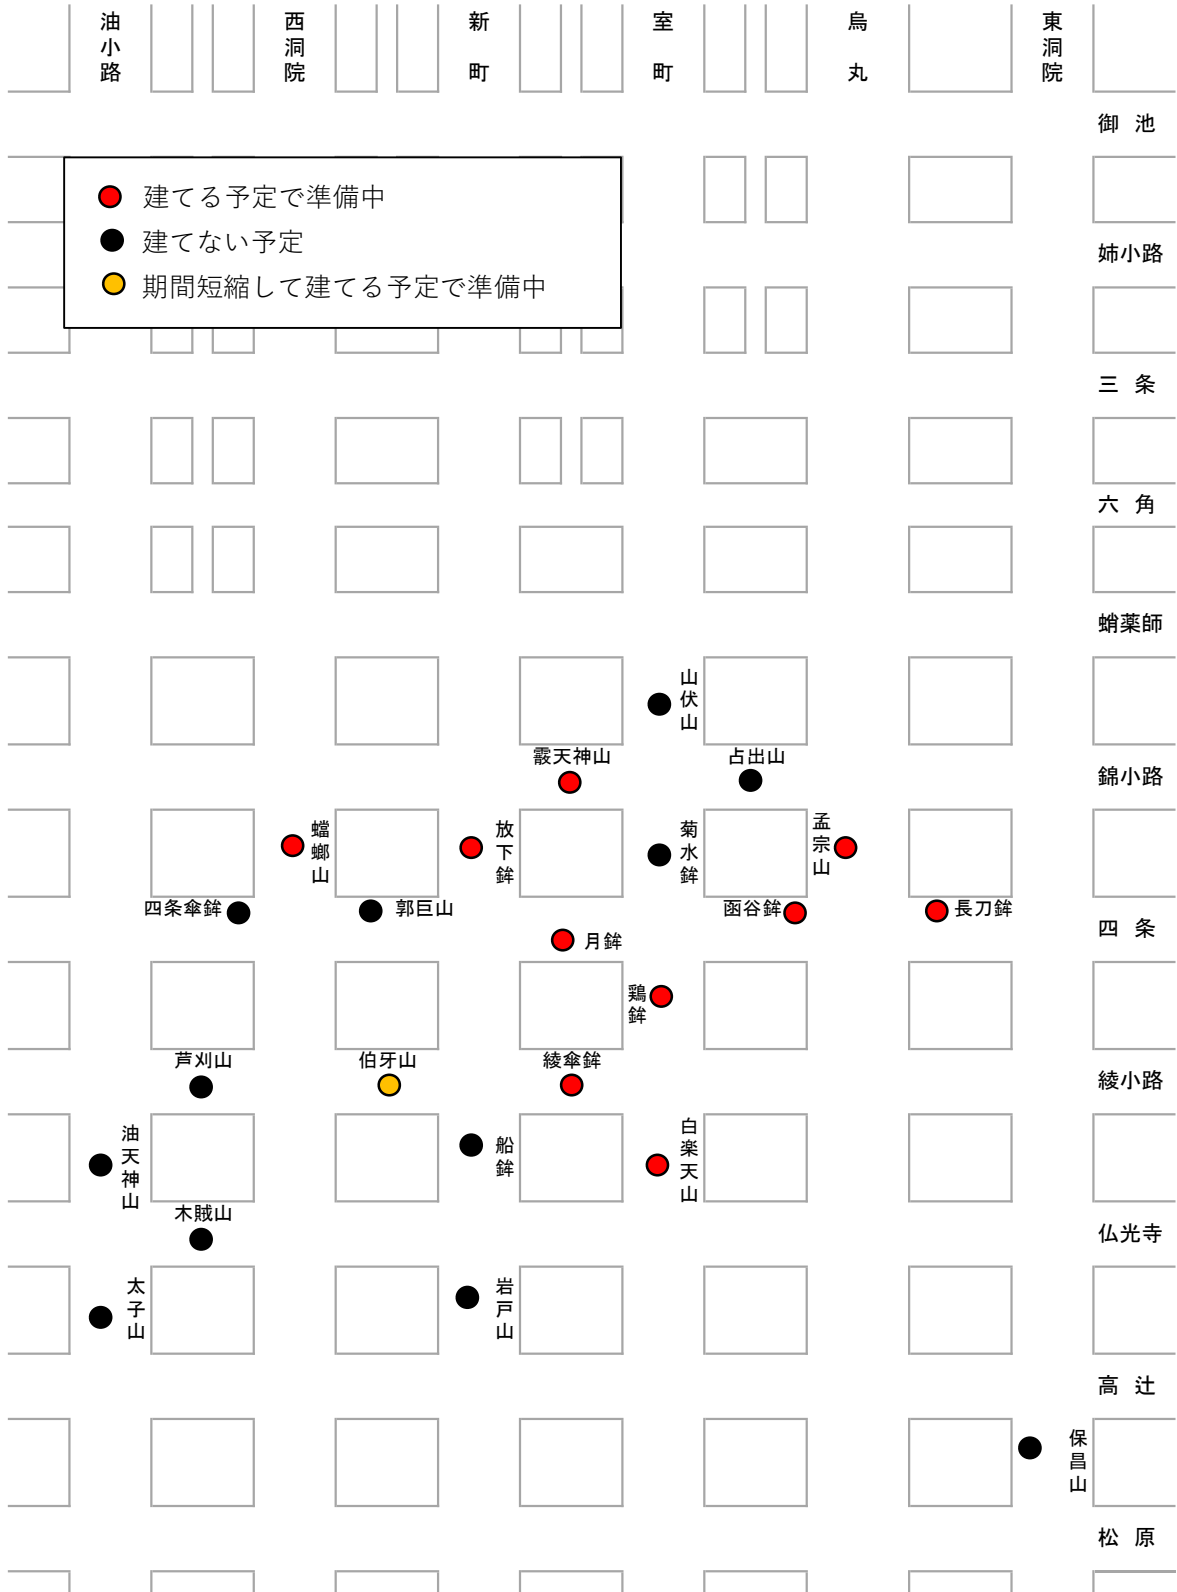

### 令和3年前祭 山鉾建て位置予定図

状況により変更する可能性があります

### 令和3年後祭 山鉾建て位置予定図